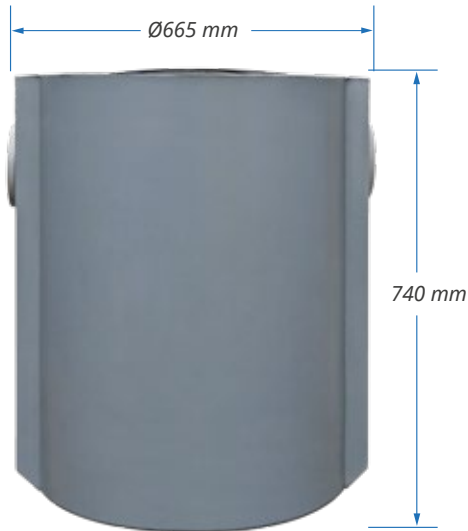

# DESGRASADOR 170 L

INFRAPLAST.CL

<b>Capacidad</b>	170 L	<b>Código</b>	DES-170
<b>Material</b>	Polietileno lineal LLDPE		
<b>Uso(s)</b>	Retiene las grasas provenientes de las aguas de la cocina. Las cámaras no deben ser instaladas en alcantarillado público sólo en alcantarillado particular (Normativa SISS)		
<b>Componente(s)</b>	Entrada y salida con flange incorporado 110 mm - Deflectores en entrada y salida - Tapa rosca		

Las dimensiones acotadas están bajo la tolerancia de  $\pm 3\%$  según los estándares del proceso. La información contenida en este dibujo es propiedad de Infraplast. Cualquier reproducción sin la autorización escrita de la empresa está prohibida. Las especificaciones técnicas pueden variar al futuro por la introducción de mejoras en los productos.