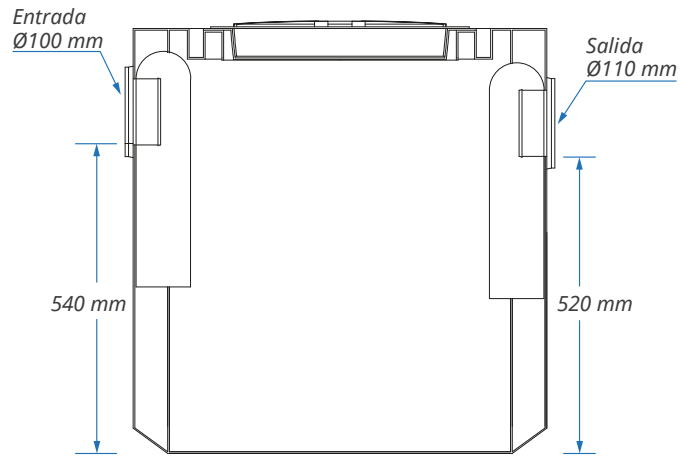

# DESGRASADOR 170 L

INFRAPLAST.CL

<b>Capacidad</b>	170 L	<b>Código</b>	DES-170
<b>Material</b>	Polietileno lineal LLDPE		
<b>Uso(s)</b>	Retiene las grasas provenientes de las aguas de la cocina. Las cámaras no deben ser instaladas en alcantarillado público sólo en alcantarillado particular (Normativa SISS)		
<b>Componente(s)</b>	Entrada y salida con flange incorporado 110 mm - Deflectores en entrada y salida - Tapa rosca		

Las dimensiones acotadas están bajo la tolerancia de  $\pm 3\%$  según los estándares del proceso. La información contenida en este dibujo es propiedad de Infraplast. Cualquier reproducción sin la autorización escrita de la empresa está prohibida. Las especificaciones técnicas pueden variar al futuro por la introducción de mejoras en los productos.