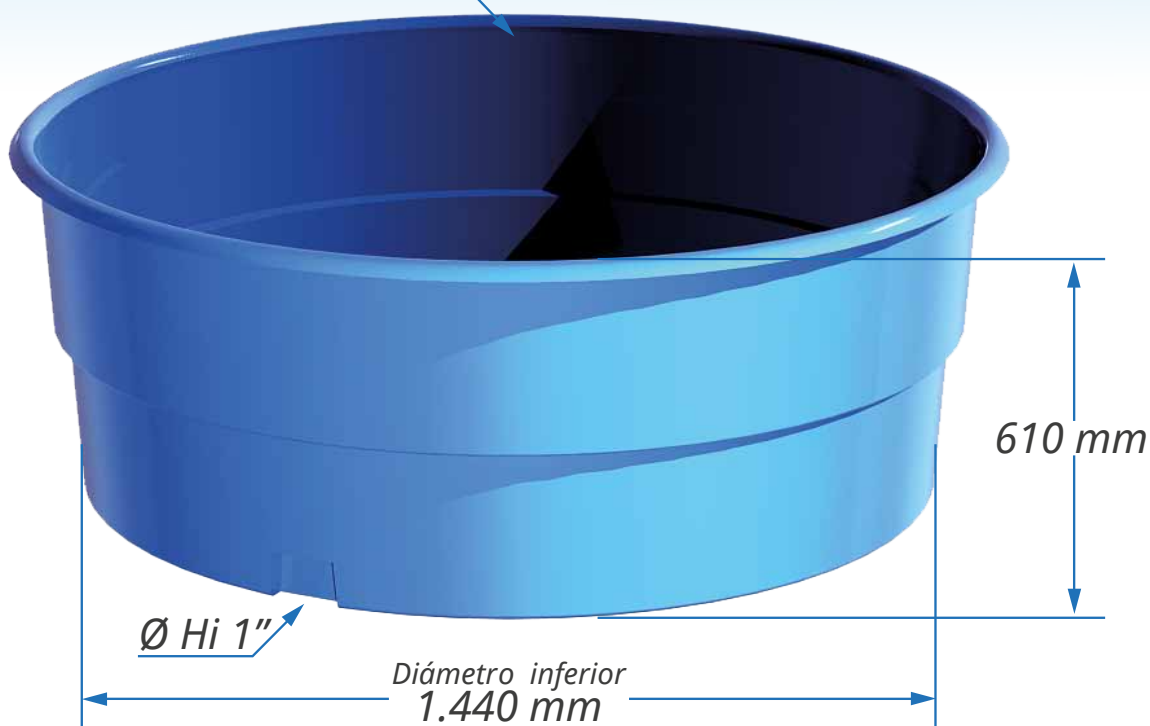

# PISCINA RECREATIVA 1.000 L

CÓDIGO **PISC-0101**

*Diámetro superior*  
**1.670 mm**

*Ø Hi 1"*

*Diámetro inferior*  
**1.440 mm**

**610 mm**

- ✓ Polietileno extra resistente
- ✓ Color incorporado con protección UV

- ✓ Uso para enterrar o superficie
- ✓ Hilo de salida integrado 1" para desagüe

ATENCIÓN AL CLIENTE  
(56) 226 635 050

Únase a:  
**SaniPro**  
EXPERTOS

infraplast.cl

**Infraplast**<sup>®</sup>  
Expertos en agua

Las dimensiones acotadas están bajo la tolerancia de  $\pm 3\%$  según los estándares del proceso. La información contenida en este dibujo es propiedad de Infraplast. Cualquier reproducción sin la autorización escrita de la empresa está prohibida. Las especificaciones técnicas pueden variar a futuro por la introducción de mejoras en los productos.